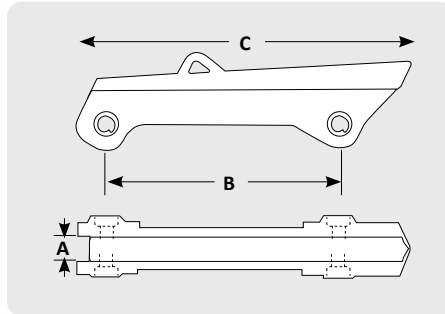

SIDEBAR PROTECTORS

RVS200V1800

RVS100V2370R64

Vertical Shrouds

Series	Center	Weight	A	B	Base	Rubber Bolt Seat	T-Nut Lock	Bolt
100	RVS100V2370	31 lbs	1.00"	23.75"	RVS5B	RVS34BL	RVS34LP	RVS34B
	RVS100V2370R64	31 lbs		23.75"				
150	RVS150V1200	33 lbs	1.50"	12.00"	RVS7B	RVS1BL	RVS7LP	RVS1B
	RVS150V1600	44 lbs		16.00"				
200	RVS200V1800	89 lbs	2.00"	18.00"	RVS9B	RVWSBL	RVWSLP10	RVWSB2
250	RVS250V1800	99 lbs	2.50"	18.00"				
300	RVS300V2000	190 lbs	3.00"	20.00"	RVS13B	RVS175BL	RVS11LP	RVS175B
350	RVS350V3000	418 lbs	3.50"	30.00"				
550	RVS550V3200	541 lbs	5.50"	32.00"				

RVSLW300R

RVSLW300L

Lower Vertical Shrouds

Series	LH	RH	Weight	A	B	Base	Rubber Bolt Seat	T-Nut Lock	Bolt
200	RVSLW200L	RVSLW200R	95.1 lbs	2.00"	9.13"	RVS7B	RVS1BL	RVS7LP	RVS1B
250	RVSLW250L	RVSLW250R	102.5 lbs	2.50"	9.13"				
300	RVSLW300L	RVSLW300R	214 lbs	3.00"	11.82"	RVS9B	RVWSBL	RVWSLP10	RVWSB2
350	RVSLW350L	RVSLW350R	266.8 lbs	3.50"	12.82"				
550	RVSLW550L	RVSLW550R	342 lbs	5.50"	13.72"				

RVJ9J9600

RVJ1250800L

Black Cat Hammerless Protectors for Caterpillar® Applications

Part #	Description	Pin	Converter	Weight	A	B	C
RVJ9J9600	Side Protectors - Hammerless	RVJ350PS	RVJ350C	52.0 lbs	1.30"	10.00"	22.82"
RVJ1U0740		RVC450PS	RVC450C	48.3 lbs	2.09"	11.50"	23.54"
RVJ1250800L		RVC500P	RVC500C	147.1 lbs	2.64"	23.63"	33.81"
RVJ1250800R		RVC500P	RVC500C	147.1 lbs	2.64"	23.63"	33.81"