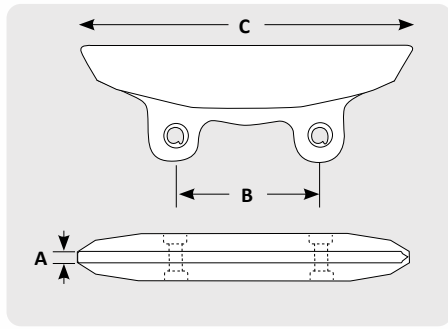

SIDEBAR PROTECTORS

RVS200V1800

RVS100V2370R64

Vertical Shrouds

Series	Center	Weight	A	B	Base	Rubber Bolt Seat	T-Nut Lock	Bolt
100	RVS100V2370	31 lbs	1.00"	23.75"	RVS5B	RVS34BL	RVS34LP	RVS34B
	RVS100V2370R64	31 lbs		23.75"				
150	RVS150V1200	33 lbs	1.50"	12.00"	RVS7B	RVS1BL	RVS7LP	RVS1B
	RVS150V1600	44 lbs		16.00"				
200	RVS200V1800	89 lbs	2.00"	18.00"	RVS9B	RVWSBL	RVWSLP10	RVWSB2
250	RVS250V1800	99 lbs	2.50"	18.00"				
300	RVS300V2000	190 lbs	3.00"	20.00"	RVS13B	RVS175BL	RVS11LP	RVS175B
350	RVS350V3000	418 lbs	3.50"	30.00"				
550	RVS550V3200	541 lbs	5.50"	32.00"				

RVSLW300R

RVSLW300L

Lower Vertical Shrouds

Series	LH	RH	Weight	A	B	Base	Rubber Bolt Seat	T-Nut Lock	Bolt
200	RVSLW200L	RVSLW200R	95.1 lbs	2.00"	9.13"	RVS7B	RVS1BL	RVS7LP	RVS1B
250	RVSLW250L	RVSLW250R	102.5 lbs	2.50"	9.13"				
300	RVSLW300L	RVSLW300R	214 lbs	3.00"	11.82"	RVS9B	RVWSBL	RVWSLP10	RVWSB2
350	RVSLW350L	RVSLW350R	266.8 lbs	3.50"	12.82"				
550	RVSLW550L	RVSLW550R	342 lbs	5.50"	13.72"				

RVJ9J9600

RVJ1250800L

Black Cat Hammerless Protectors for Caterpillar® Applications

Part #	Description	Pin	Converter	Weight	A	B	C
RVJ9J9600	Side Protectors - Hammerless	RVJ350PS	RVJ350C	52.0 lbs	1.30"	10.00"	22.82"
RVJ1U0740		RVC450PS	RVC450C	48.3 lbs	2.09"	11.50"	23.54"
RVJ1250800L		RVC500P	RVC500C	147.1 lbs	2.64"	23.63"	33.81"
RVJ1250800R		RVC500P	RVC500C	147.1 lbs	2.64"	23.63"	33.81"