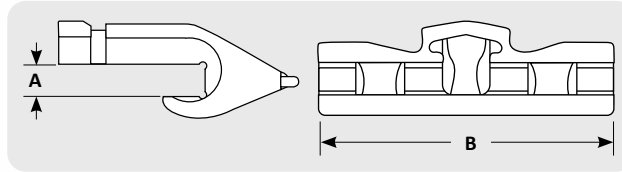

SIDEBAR PROTECTORS

RVS200V1800

RVS100V2370R64

Vertical Shrouds

Series	Center	Weight	A	B	Base	Rubber Bolt Seat	T-Nut Lock	Bolt
100	RVS100V2370	31 lbs	1.00"	23.75"	RVS5B	RVS34BL	RVS34LP	RVS34B
	RVS100V2370R64	31 lbs		23.75"				
150	RVS150V1200	33 lbs	1.50"	12.00"	RVS7B	RVS1BL	RVS7LP	RVS1B
	RVS150V1600	44 lbs		16.00"				
200	RVS200V1800	89 lbs	2.00"	18.00"	RVS9B	RVWSBL	RVWSLP10	RVWSB2
250	RVS250V1800	99 lbs	2.50"	18.00"				
300	RVS300V2000	190 lbs	3.00"	20.00"	RVS13B	RVS175BL	RVS11LP	RVS175B
350	RVS350V3000	418 lbs	3.50"	30.00"				
550	RVS550V3200	541 lbs	5.50"	32.00"				

RVSLW300R

RVSLW300L

Lower Vertical Shrouds

Series	LH	RH	Weight	A	B	Base	Rubber Bolt Seat	T-Nut Lock	Bolt
200	RVSLW200L	RVSLW200R	95.1 lbs	2.00"	9.13"	RVS7B	RVS1BL	RVS7LP	RVS1B
250	RVSLW250L	RVSLW250R	102.5 lbs	2.50"	9.13"				
300	RVSLW300L	RVSLW300R	214 lbs	3.00"	11.82"	RVS9B	RVWSBL	RVWSLP10	RVWSB2
350	RVSLW350L	RVSLW350R	266.8 lbs	3.50"	12.82"				
550	RVSLW550L	RVSLW550R	342 lbs	5.50"	13.72"				

9J9600

Black Cat Sidebar Protectors for Caterpillar® Applications

Part #	Description	Pin	Retainer	Weight	A	B	C	Shear Block
1358246	Side Protectors - Pin On	1359292	1140359	24.0 lbs	1.13"	9.38"	18.19"	-
3295958		2755982	1320999	39.1 lbs	1.30"	7.87"	19.19"	3302174
1122489		1122490	1320999	40.0 lbs	1.24"	7.94"	17.13"	3302174
3263407		1320998	1320999	37.4 lbs	1.50"	7.87"	19.38"	3302174
9J9600		9J8442	1140359	44.5 lbs	1.37"	10.00"	22.69"	-
1662877		1320998	1320999	40.5 lbs	1.56"	7.88"	18.13"	3302174
1122494		1320998	1320999	77.3 lbs	1.63"	20.56"	37.00"	-
3295955		1321008	1320999	44.1 lbs	2.13"	7.87"	19.40"	3302174
1U0740		1U0739	8E5559	55.6 lbs	2.13"	11.50"	23.81"	-
1U0740HD		1U0739	8E5559	67.2 lbs	2.13"	11.50"	23.81"	-
3295957		3572689	1320999	71.4 lbs	2.55"	11.81"	26.09"	-
1250800		8E4708	4T4707	121.6 lbs	2.75"	23.63"	40.00"	-