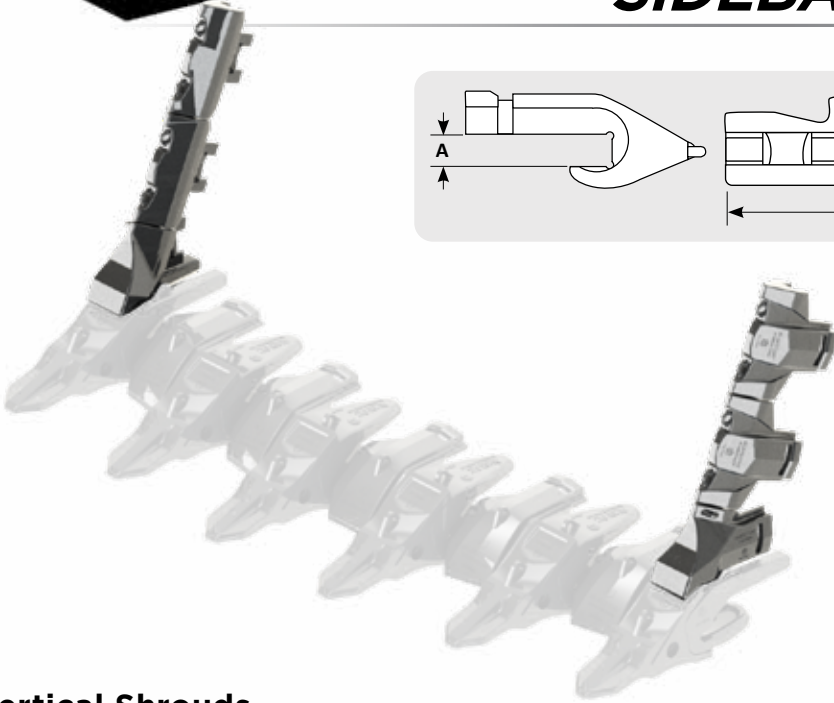

SIDEBAR PROTECTORS

RVS200V1800

RVS100V2370R64

Vertical Shrouds

Series	Center	Weight	A	B	Base	Rubber Bolt Seat	T-Nut Lock	Bolt
100	RVS100V2370	31 lbs	1.00"	23.75"	RVS5B	RVS34BL	RVS34LP	RVS34B
	RVS100V2370R64	31 lbs		23.75"				
150	RVS150V1200	33 lbs	1.50"	12.00"	RVS7B	RVS1BL	RVS7LP	RVS1B
	RVS150V1600	44 lbs		16.00"				
200	RVS200V1800	89 lbs	2.00"	18.00"	RVS9B	RVWSBL	RVWSLP10	RVWSB2
250	RVS250V1800	99 lbs	2.50"	18.00"				
300	RVS300V2000	190 lbs	3.00"	20.00"	RVS13B	RVS175BL	RVS11LP	RVS175B
350	RVS350V3000	418 lbs	3.50"	30.00"				
550	RVS550V3200	541 lbs	5.50"	32.00"				

RVSLW300R

RVSLW300L

Lower Vertical Shrouds

Series	LH	RH	Weight	A	B	Base	Rubber Bolt Seat	T-Nut Lock	Bolt
200	RVSLW200L	RVSLW200R	95.1 lbs	2.00"	9.13"	RVS7B	RVS1BL	RVS7LP	RVS1B
250	RVSLW250L	RVSLW250R	102.5 lbs	2.50"	9.13"				
300	RVSLW300L	RVSLW300R	214 lbs	3.00"	11.82"	RVS9B	RVWSBL	RVWSLP10	RVWSB2
350	RVSLW350L	RVSLW350R	266.8 lbs	3.50"	12.82"				
550	RVSLW550L	RVSLW550R	342 lbs	5.50"	13.72"				

RVJ9J9600

RVJ1250800L

Black Cat Hammerless Protectors for Caterpillar® Applications

Part #	Description	Pin	Converter	Weight	A	B	C
RVJ9J9600	Side Protectors - Hammerless	RVJ350PS	RVJ350C	52.0 lbs	1.30"	10.00"	22.82"
RVJ1U0740		RVC450PS	RVC450C	48.3 lbs	2.09"	11.50"	23.54"
RVJ1250800L		RVC500P	RVC500C	147.1 lbs	2.64"	23.63"	33.81"
RVJ1250800R		RVC500P	RVC500C	147.1 lbs	2.64"	23.63"	33.81"