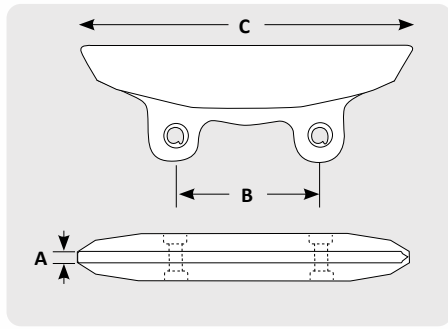

SIDEBAR PROTECTORS

RVS200V1800

RVS100V2370R64

Vertical Shrouds

Series	Center	Weight	A	B	Base	Rubber Bolt Seat	T-Nut Lock	Bolt
100	RVS100V2370	31 lbs	1.00"	23.75"	RVS5B	RVS34BL	RVS34LP	RVS34B
	RVS100V2370R64	31 lbs		23.75"				
150	RVS150V1200	33 lbs	1.50"	12.00"	RVS7B	RVS1BL	RVS7LP	RVS1B
	RVS150V1600	44 lbs		16.00"				
200	RVS200V1800	89 lbs	2.00"	18.00"	RVS9B	RVWSBL	RVWSP10	RVWSB2
250	RVS250V1800	99 lbs	2.50"	18.00"				
300	RVS300V2000	190 lbs	3.00"	20.00"	RVS13B	RVS175BL	RVS11LP	RVS175B
350	RVS350V3000	418 lbs	3.50"	30.00"				
550	RVS550V3200	541 lbs	5.50"	32.00"				

RVSLW300R

RVSLW300L

Lower Vertical Shrouds

Series	LH	RH	Weight	A	B	Base	Rubber Bolt Seat	T-Nut Lock	Bolt
200	RVSLW200L	RVSLW200R	95.1 lbs	2.00"	9.13"	RVS7B	RVS1BL	RVS7LP	RVS1B
250	RVSLW250L	RVSLW250R	102.5 lbs	2.50"	9.13"				
300	RVSLW300L	RVSLW300R	214 lbs	3.00"	11.82"	RVS9B	RVWSBL	RVWSP10	RVWSB2
350	RVSLW350L	RVSLW350R	266.8 lbs	3.50"	12.82"				
550	RVSLW550L	RVSLW550R	342 lbs	5.50"	13.72"				

RVJ9J9600

RVJ1250800L

Black Cat Hammerless Protectors for Caterpillar® Applications

Part #	Description	Pin	Converter	Weight	A	B	C
RVJ9J9600	Side Protectors - Hammerless	RVJ350PS	RVJ350C	52.0 lbs	1.30"	10.00"	22.82"
RVJ1U0740		RVC450PS	RVC450C	48.3 lbs	2.09"	11.50"	23.54"
RVJ1250800L		RVC500P	RVC500C	147.1 lbs	2.64"	23.63"	33.81"
RVJ1250800R		RVC500P	RVC500C	147.1 lbs	2.64"	23.63"	33.81"