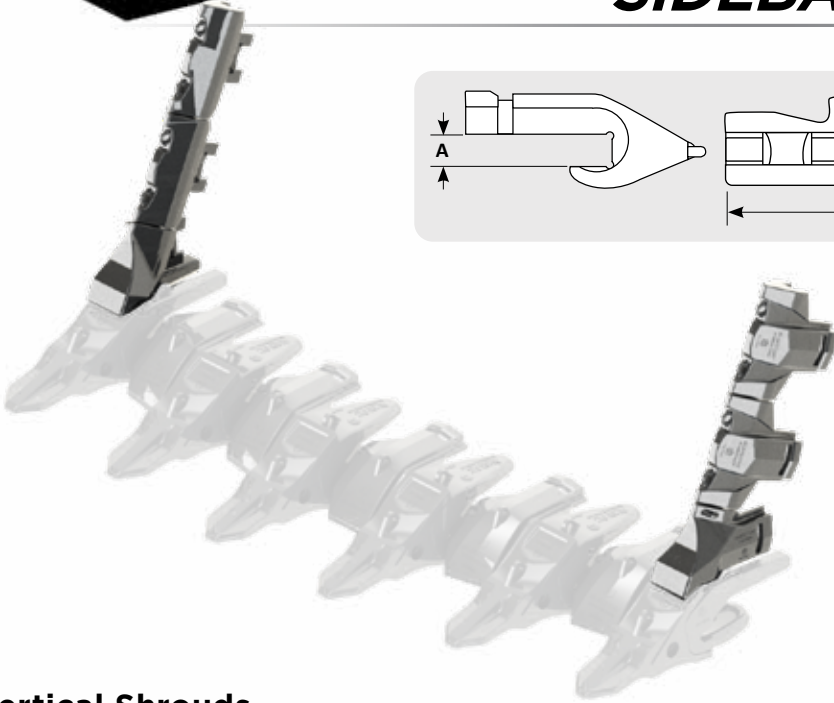

SIDEBAR PROTECTORS

RVS200V1800

RVS100V2370R64

Vertical Shrouds

Series	Center	Weight	A	B	Base	Rubber Bolt Seat	T-Nut Lock	Bolt
100	RVS100V2370	31 lbs	1.00"	23.75"	RVS5B	RVS34BL	RVS34LP	RVS34B
	RVS100V2370R64	31 lbs		23.75"				
150	RVS150V1200	33 lbs	1.50"	12.00"	RVS7B	RVS1BL	RVS7LP	RVS1B
	RVS150V1600	44 lbs		16.00"				
200	RVS200V1800	89 lbs	2.00"	18.00"	RVS9B	RVWSBL	RVWSP10	RVWSB2
250	RVS250V1800	99 lbs	2.50"	18.00"				
300	RVS300V2000	190 lbs	3.00"	20.00"	RVS13B	RVS175BL	RVS11LP	RVS175B
350	RVS350V3000	418 lbs	3.50"	30.00"				
550	RVS550V3200	541 lbs	5.50"	32.00"				

RVSLW300R

RVSLW300L

Lower Vertical Shrouds

Series	LH	RH	Weight	A	B	Base	Rubber Bolt Seat	T-Nut Lock	Bolt
200	RVSLW200L	RVSLW200R	95.1 lbs	2.00"	9.13"	RVS7B	RVS1BL	RVS7LP	RVS1B
250	RVSLW250L	RVSLW250R	102.5 lbs	2.50"	9.13"				
300	RVSLW300L	RVSLW300R	214 lbs	3.00"	11.82"	RVS9B	RVWSBL	RVWSP10	RVWSB2
350	RVSLW350L	RVSLW350R	266.8 lbs	3.50"	12.82"				
550	RVSLW550L	RVSLW550R	342 lbs	5.50"	13.72"				

RVJ9J9600

RVJ1250800L

Black Cat Hammerless Protectors for Caterpillar® Applications

Part #	Description	Pin	Converter	Weight	A	B	C
RVJ9J9600	Side Protectors - Hammerless	RVJ350PS	RVJ350C	52.0 lbs	1.30"	10.00"	22.82"
RVJ1U0740		RVC450PS	RVC450C	48.3 lbs	2.09"	11.50"	23.54"
RVJ1250800L		RVC500P	RVC500C	147.1 lbs	2.64"	23.63"	33.81"
RVJ1250800R		RVC500P	RVC500C	147.1 lbs	2.64"	23.63"	33.81"