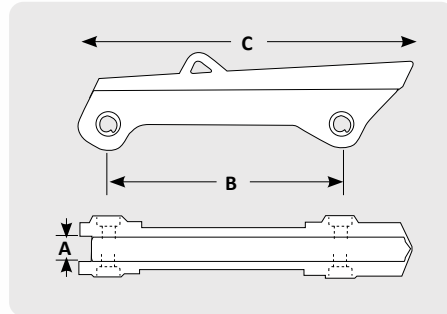

SIDEBAR PROTECTORS

RVS200V1800

RVS100V2370R64

Vertical Shrouds

Series	Center	Weight	A	B	Base	Rubber Bolt Seat	T-Nut Lock	Bolt
100	RVS100V2370	31 lbs	1.00"	23.75"	RVS5B	RVS34BL	RVS34LP	RVS34B
	RVS100V2370R64	31 lbs		23.75"				
150	RVS150V1200	33 lbs	1.50"	12.00"	RVS7B	RVS1BL	RVS7LP	RVS1B
	RVS150V1600	44 lbs		16.00"				
200	RVS200V1800	89 lbs	2.00"	18.00"	RVS9B	RVWSBL	RVWSP10	RVWSB2
250	RVS250V1800	99 lbs	2.50"	18.00"				
300	RVS300V2000	190 lbs	3.00"	20.00"	RVS13B	RVS175BL	RVS11LP	RVS175B
350	RVS350V3000	418 lbs	3.50"	30.00"				
550	RVS550V3200	541 lbs	5.50"	32.00"				

RVSLW300R

RVSLW300L

Lower Vertical Shrouds

Series	LH	RH	Weight	A	B	Base	Rubber Bolt Seat	T-Nut Lock	Bolt
200	RVSLW200L	RVSLW200R	95.1 lbs	2.00"	9.13"	RVS7B	RVS1BL	RVS7LP	RVS1B
250	RVSLW250L	RVSLW250R	102.5 lbs	2.50"	9.13"				
300	RVSLW300L	RVSLW300R	214 lbs	3.00"	11.82"	RVS9B	RVWSBL	RVWSP10	RVWSB2
350	RVSLW350L	RVSLW350R	266.8 lbs	3.50"	12.82"				
550	RVSLW550L	RVSLW550R	342 lbs	5.50"	13.72"				

RVJ9J9600

RVJ1250800L

Black Cat Hammerless Protectors for Caterpillar® Applications

Part #	Description	Pin	Converter	Weight	A	B	C
RVJ9J9600	Side Protectors - Hammerless	RVJ350PS	RVJ350C	52.0 lbs	1.30"	10.00"	22.82"
RVJ1U0740		RVC450PS	RVC450C	48.3 lbs	2.09"	11.50"	23.54"
RVJ1250800L		RVC500P	RVC500C	147.1 lbs	2.64"	23.63"	33.81"
RVJ1250800R		RVC500P	RVC500C	147.1 lbs	2.64"	23.63"	33.81"