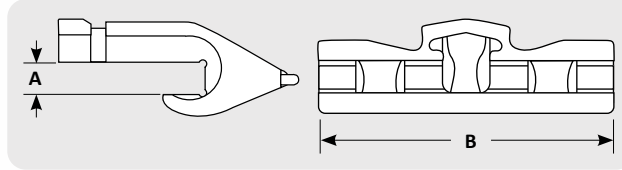

SIDEBAR PROTECTORS

RVS200V1800

RVS100V2370R64

Vertical Shrouds

Series	Center	Weight	A	B	Base	Rubber Bolt Seat	T-Nut Lock	Bolt
100	RVS100V2370	31 lbs	1.00"	23.75"	RVS5B	RVS34BL	RVS34LP	RVS34B
	RVS100V2370R64	31 lbs		23.75"				
150	RVS150V1200	33 lbs	1.50"	12.00"	RVS7B	RVS1BL	RVS7LP	RVS1B
	RVS150V1600	44 lbs		16.00"				
200	RVS200V1800	89 lbs	2.00"	18.00"	RVS9B	RVWSBL	RVWSP10	RVWSB2
250	RVS250V1800	99 lbs	2.50"	18.00"				
300	RVS300V2000	190 lbs	3.00"	20.00"	RVS13B	RVS175BL	RVS11LP	RVS175B
350	RVS350V3000	418 lbs	3.50"	30.00"				
550	RVS550V3200	541 lbs	5.50"	32.00"				

RVSLW300R

RVSLW300L

Lower Vertical Shrouds

Series	LH	RH	Weight	A	B	Base	Rubber Bolt Seat	T-Nut Lock	Bolt
200	RVSLW200L	RVSLW200R	95.1 lbs	2.00"	9.13"	RVS7B	RVS1BL	RVS7LP	RVS1B
250	RVSLW250L	RVSLW250R	102.5 lbs	2.50"	9.13"				
300	RVSLW300L	RVSLW300R	214 lbs	3.00"	11.82"	RVS9B	RVWSBL	RVWSP10	RVWSB2
350	RVSLW350L	RVSLW350R	266.8 lbs	3.50"	12.82"				
550	RVSLW550L	RVSLW550R	342 lbs	5.50"	13.72"				

9J9600

Black Cat Sidebar Protectors for Caterpillar® Applications

Part #	Description	Pin	Retainer	Weight	A	B	C	Shear Block
1358246	Side Protectors - Pin On	1359292	1140359	24.0 lbs	1.13"	9.38"	18.19"	-
3295958		2755982	1320999	39.1 lbs	1.30"	7.87"	19.19"	3302174
1122489		1122490	1320999	40.0 lbs	1.24"	7.94"	17.13"	3302174
3263407		1320998	1320999	37.4 lbs	1.50"	7.87"	19.38"	3302174
9J9600		9J8442	1140359	44.5 lbs	1.37"	10.00"	22.69"	-
1662877		1320998	1320999	40.5 lbs	1.56"	7.88"	18.13"	3302174
1122494		1320998	1320999	77.3 lbs	1.63"	20.56"	37.00"	-
3295955		1321008	1320999	44.1 lbs	2.13"	7.87"	19.40"	3302174
1U0740		1U0739	8E5559	55.6 lbs	2.13"	11.50"	23.81"	-
1U0740HD		1U0739	8E5559	67.2 lbs	2.13"	11.50"	23.81"	-
3295957		3572689	1320999	71.4 lbs	2.55"	11.81"	26.09"	-
1250800		8E4708	4T4707	121.6 lbs	2.75"	23.63"	40.00"	-