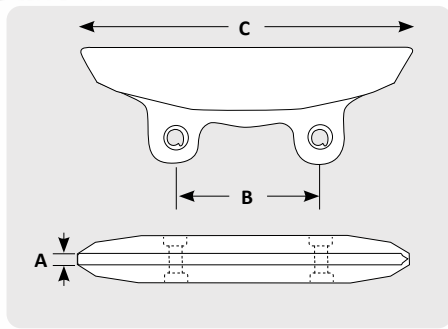

### Vertical Shrouds

Series	Center	Weight	A	B	Base	Rubber Bolt Seat	T-Nut Lock	Bolt
100	RVS100V2370	31 lbs	1.00"	23.75"	RVS5B	RVS34BL	RVS34LP	RVS34B
	RVS100V2370R64	31 lbs		23.75"				
150	RVS150V1200	33 lbs	1.50"	12.00"	RVS7B	RVS1BL	RVS7LP	RVS1B
	RVS150V1600	44 lbs		16.00"				
200	RVS200V1800	89 lbs	2.00"	18.00"	RVS9B	RVWSBL	RVWSP10	RVWSB2
250	RVS250V1800	99 lbs	2.50"	18.00"				
300	RVS300V2000	190 lbs	3.00"	20.00"	RVS13B	RVS175BL	RVS11LP	RVS175B
350	RVS350V3000	418 lbs	3.50"	30.00"				
550	RVS550V3200	541 lbs	5.50"	32.00"				

### Lower Vertical Shrouds

Series	LH	RH	Weight	A	B	Base	Rubber Bolt Seat	T-Nut Lock	Bolt
200	RVSLW200L	RVSLW200R	95.1 lbs	2.00"	9.13"	RVS7B	RVS1BL	RVS7LP	RVS1B
250	RVSLW250L	RVSLW250R	102.5 lbs	2.50"	9.13"				
300	RVSLW300L	RVSLW300R	214 lbs	3.00"	11.82"	RVS9B	RVWSBL	RVWSP10	RVWSB2
350	RVSLW350L	RVSLW350R	266.8 lbs	3.50"	12.82"				
550	RVSLW550L	RVSLW550R	342 lbs	5.50"	13.72"				