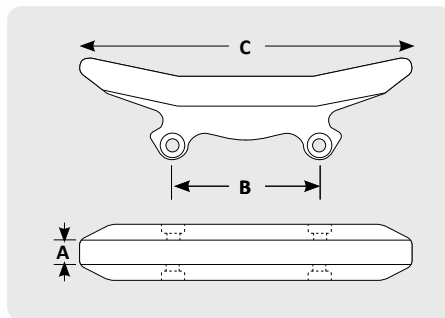

### Vertical Shrouds

Series	Center	Weight	A	B	Base	Rubber Bolt Seat	T-Nut Lock	Bolt
100	RVS100V2370	31 lbs	1.00"	23.75"	RVS5B	RVS34BL	RVS34LP	RVS34B
	RVS100V2370R64	31 lbs		23.75"				
150	RVS150V1200	33 lbs	1.50"	12.00"	RVS7B	RVS1BL	RVS7LP	RVS1B
	RVS150V1600	44 lbs		16.00"				
200	RVS200V1800	89 lbs	2.00"	18.00"	RVS9B	RVWSBL	RVWSP10	RVWSB2
250	RVS250V1800	99 lbs	2.50"	18.00"				
300	RVS300V2000	190 lbs	3.00"	20.00"	RVS13B	RVS175BL	RVS11LP	RVS175B
350	RVS350V3000	418 lbs	3.50"	30.00"				
550	RVS550V3200	541 lbs	5.50"	32.00"				

### Lower Vertical Shrouds

Series	LH	RH	Weight	A	B	Base	Rubber Bolt Seat	T-Nut Lock	Bolt
200	RVSLW200L	RVSLW200R	95.1 lbs	2.00"	9.13"	RVS7B	RVS1BL	RVS7LP	RVS1B
250	RVSLW250L	RVSLW250R	102.5 lbs	2.50"	9.13"				
300	RVSLW300L	RVSLW300R	214 lbs	3.00"	11.82"	RVS9B	RVWSBL	RVWSP10	RVWSB2
350	RVSLW350L	RVSLW350R	266.8 lbs	3.50"	12.82"				
550	RVSLW550L	RVSLW550R	342 lbs	5.50"	13.72"				

### Black Cat Hammerless Protectors for Caterpillar® Applications

Part #	Description	Pin	Converter	Weight	A	B	C
RVJ9J9600	Side Protectors - Hammerless	RVJ350PS	RVJ350C	52.0 lbs	1.30"	10.00"	22.82"
RVJ1U0740		RVC450PS	RVC450C	48.3 lbs	2.09"	11.50"	23.54"
RVJ1250800L		RVC500P	RVC500C	147.1 lbs	2.64"	23.63"	33.81"
RVJ1250800R		RVC500P	RVC500C	147.1 lbs	2.64"	23.63"	33.81"