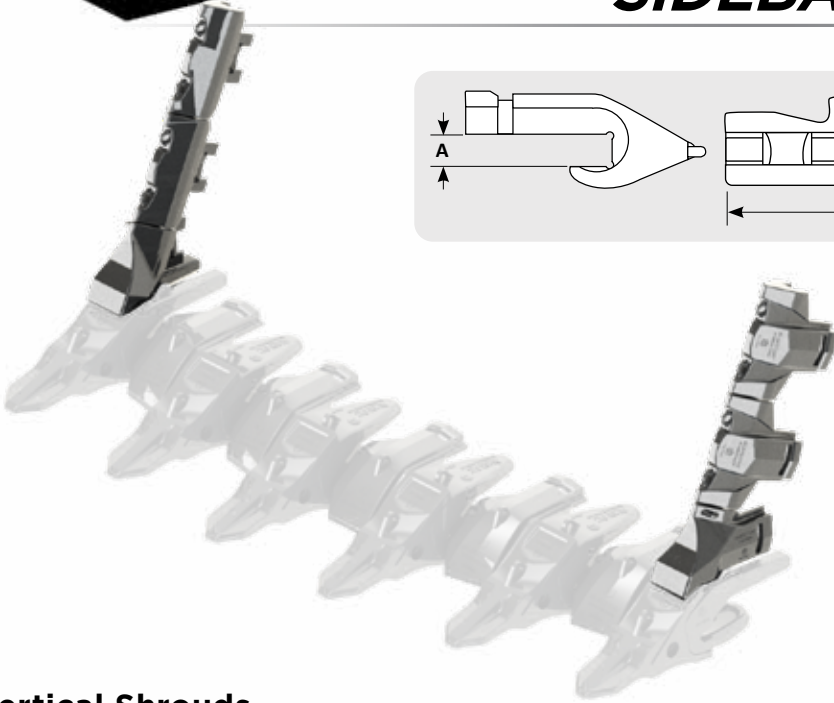

## SIDEBAR PROTECTORS

### Vertical Shrouds

Series	Center	Weight	A	B	Base	Rubber Bolt Seat	T-Nut Lock	Bolt
100	RVS100V2370	31 lbs	1.00"	23.75"	RVS5B	RVS34BL	RVS34LP	RVS34B
	RVS100V2370R64	31 lbs		23.75"				
150	RVS150V1200	33 lbs	1.50"	12.00"	RVS7B	RVS1BL	RVS7LP	RVS1B
	RVS150V1600	44 lbs		16.00"				
200	RVS200V1800	89 lbs	2.00"	18.00"	RVS9B	RVWSBL	RVWSP10	RVWSB2
250	RVS250V1800	99 lbs	2.50"	18.00"				
300	RVS300V2000	190 lbs	3.00"	20.00"	RVS13B	RVS175BL	RVS11LP	RVS175B
350	RVS350V3000	418 lbs	3.50"	30.00"				
550	RVS550V3200	541 lbs	5.50"	32.00"				

### Lower Vertical Shrouds

Series	LH	RH	Weight	A	B	Base	Rubber Bolt Seat	T-Nut Lock	Bolt
200	RVSLW200L	RVSLW200R	95.1 lbs	2.00"	9.13"	RVS7B	RVS1BL	RVS7LP	RVS1B
250	RVSLW250L	RVSLW250R	102.5 lbs	2.50"	9.13"				
300	RVSLW300L	RVSLW300R	214 lbs	3.00"	11.82"	RVS9B	RVWSBL	RVWSP10	RVWSB2
350	RVSLW350L	RVSLW350R	266.8 lbs	3.50"	12.82"				
550	RVSLW550L	RVSLW550R	342 lbs	5.50"	13.72"				