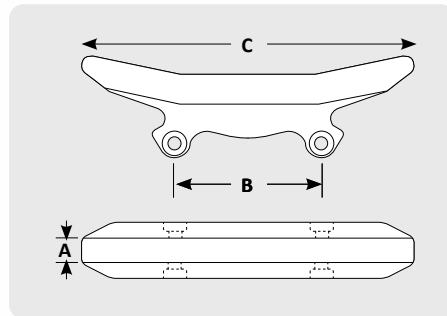

### Vertical Shrouds

Series	Center	Weight	A	B	Base	Rubber Bolt Seat	T-Nut Lock	Bolt
100	RVS100V2370	31 lbs	1.00"	23.75"	RVS5B	RVS34BL	RVS34LP	RVS34B
	RVS100V2370R64	31 lbs		23.75"				
150	RVS150V1200	33 lbs	1.50"	12.00"	RVS7B	RVS1BL	RVS7LP	RVS1B
	RVS150V1600	44 lbs		16.00"				
200	RVS200V1800	89 lbs	2.00"	18.00"	RVS9B	RVWSBL	RVWSP10	RVWSB2
250	RVS250V1800	99 lbs	2.50"	18.00"				
300	RVS300V2000	190 lbs	3.00"	20.00"	RVS13B	RVS175BL	RVS11LP	RVS175B
350	RVS350V3000	418 lbs	3.50"	30.00"				
550	RVS550V3200	541 lbs	5.50"	32.00"				

### Lower Vertical Shrouds

Series	LH	RH	Weight	A	B	Base	Rubber Bolt Seat	T-Nut Lock	Bolt
200	RVSLW200L	RVSLW200R	95.1 lbs	2.00"	9.13"	RVS7B	RVS1BL	RVS7LP	RVS1B
250	RVSLW250L	RVSLW250R	102.5 lbs	2.50"	9.13"				
300	RVSLW300L	RVSLW300R	214 lbs	3.00"	11.82"	RVS9B	RVWSBL	RVWSP10	RVWSB2
350	RVSLW350L	RVSLW350R	266.8 lbs	3.50"	12.82"				
550	RVSLW550L	RVSLW550R	342 lbs	5.50"	13.72"				

### Black Cat Hammerless Protectors for Caterpillar® Applications

Part #	Description	Pin	Converter	Weight	A	B	C
RVJ9J9600	Side Protectors - Hammerless	RVJ350PS	RVJ350C	52.0 lbs	1.30"	10.00"	22.82"
RVJ1U0740		RVC450PS	RVC450C	48.3 lbs	2.09"	11.50"	23.54"
RVJ1250800L		RVC500P	RVC500C	147.1 lbs	2.64"	23.63"	33.81"
RVJ1250800R		RVC500P	RVC500C	147.1 lbs	2.64"	23.63"	33.81"