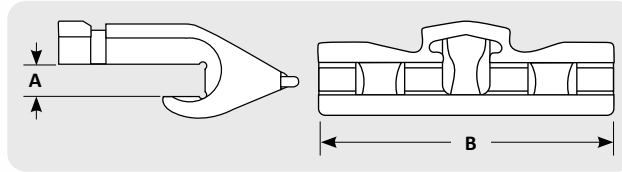

### Vertical Shrouds

Series	Center	Weight	A	B	Base	Rubber Bolt Seat	T-Nut Lock	Bolt
100	RVS100V2370	31 lbs	1.00"	23.75"	RVS5B	RVS34BL	RVS34LP	RVS34B
	RVS100V2370R64	31 lbs		23.75"				
150	RVS150V1200	33 lbs	1.50"	12.00"	RVS7B	RVS1BL	RVS7LP	RVS1B
	RVS150V1600	44 lbs		16.00"				
200	RVS200V1800	89 lbs	2.00"	18.00"	RVS9B	RVWSBL	RVWSP10	RVWSB2
250	RVS250V1800	99 lbs	2.50"	18.00"				
300	RVS300V2000	190 lbs	3.00"	20.00"	RVS13B	RVS175BL	RVS11LP	RVS175B
350	RVS350V3000	418 lbs	3.50"	30.00"				
550	RVS550V3200	541 lbs	5.50"	32.00"				

### Lower Vertical Shrouds

Series	LH	RH	Weight	A	B	Base	Rubber Bolt Seat	T-Nut Lock	Bolt
200	RVSLW200L	RVSLW200R	95.1 lbs	2.00"	9.13"	RVS7B	RVS1BL	RVS7LP	RVS1B
250	RVSLW250L	RVSLW250R	102.5 lbs	2.50"	9.13"				
300	RVSLW300L	RVSLW300R	214 lbs	3.00"	11.82"	RVS9B	RVWSBL	RVWSP10	RVWSB2
350	RVSLW350L	RVSLW350R	266.8 lbs	3.50"	12.82"				
550	RVSLW550L	RVSLW550R	342 lbs	5.50"	13.72"				