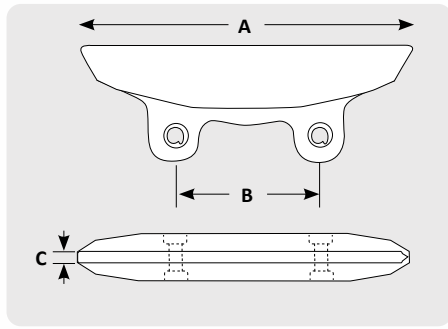

### Vertical Shrouds

Series	Center	Weight	A	B	Base	Rubber Bolt Seat	T-Nut Lock	Bolt
100	RVS100V2370	31 lbs	1.00"	23.75"	RVS5B	RVS34BL	RVS34LP	RVS34B
	RVS100V2370R64	31 lbs		23.75"				
150	RVS150V1200	33 lbs	1.50"	12.00"	RVS7B	RVS1BL	RVS7LP	RVS1B
	RVS150V1600	44 lbs		16.00"				
200	RVS200V1800	89 lbs	2.00"	18.00"	RVS9B	RVWSBL	RVWSP10	RVWSB2
250	RVS250V1800	99 lbs	2.50"	18.00"				
300	RVS300V2000	190 lbs	3.00"	20.00"	RVS13B	RVS175BL	RVS11LP	RVS175B
350	RVS350V3000	418 lbs	3.50"	30.00"				
550	RVS550V3200	541 lbs	5.50"	32.00"				

### Lower Vertical Shrouds

Series	LH	RH	Weight	A	B	Base	Rubber Bolt Seat	T-Nut Lock	Bolt
200	RVSLW200L	RVSLW200R	95.1 lbs	2.00"	9.13"	RVS7B	RVS1BL	RVS7LP	RVS1B
250	RVSLW250L	RVSLW250R	102.5 lbs	2.50"	9.13"				
300	RVSLW300L	RVSLW300R	214 lbs	3.00"	11.82"	RVS9B	RVWSBL	RVWSP10	RVWSB2
350	RVSLW350L	RVSLW350R	266.8 lbs	3.50"	12.82"				
550	RVSLW550L	RVSLW550R	342 lbs	5.50"	13.72"				